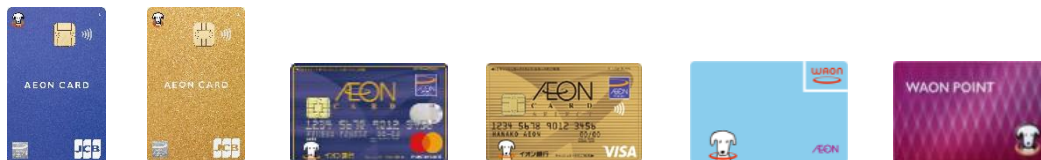

山崎製パン 「大きなハム&たまご」 規格 1個 本体価格 119円 税込価格 128.52円 15 ポイント	オハヨー乳業 「新鮮卵の こんがり焼プリン」 規格 140g 本体価格 129円 税込価格 139.32円 15 ポイント
日清製粉ウェルナ 「超もち生パスタ 明太子クリーム」 規格 1人前 本体価格 199円 税込価格 214.92円 20 ポイント	ミツカン 「金のつぶ 押すだけプシュッと 梅風味黒酢たれ」 規格 40g×3 本体価格 99円 税込価格 106.92円 10 ポイント

- ※1 イオンマークのクレジットカード、電子マネーWAON（モバイルWAON、Apple PayのWAON含む）、WAON POINT カード、AEON Pay、iAEONなどの各会員コードをご提示の場合、まいばすポイント適用の対象となります。
- ※2 イオン JMB カードでのクレジットのお支払いは対象外となります。
- ※3 JMB WAON はポイントの1/2のマイルが進呈されます。
- ※4 複数のカード（WAON POINT カード、電子マネーWAON カード、イオンカード）をご提示された場合、ポイントの重複進呈はできません。後にレジ処理したカードにポイントが進呈されます。
- ※5 WAON POINT カードにたまったWAON POINT をご利用いただくには会員登録が必要です。
- ※6 全額WAON POINT を利用してお支払いした場合、WAON POINT（まいばすポイント含む）の進呈対象外です。一部WAON POINT を利用してお支払いした場合、まいばすポイントは進呈対象ですが、WAON POINT ご利用分はWAON POINT の進呈対象外です。
- ※7 店舗により品揃え及び入荷時期が異なる場合がございます。
- ※8 対象商品一例の商品名の表記は、店舗での表示に準じています。
- ※9 本情報はリリース時点のものとなり、予告なく変更が生じる場合がございます。
- ※10 首都圏のまいばすけっと店舗に限ります。
  (大和南1丁目店、大和中央5丁目店、桜ヶ丘駅東店、仲町台駅南店を除く)